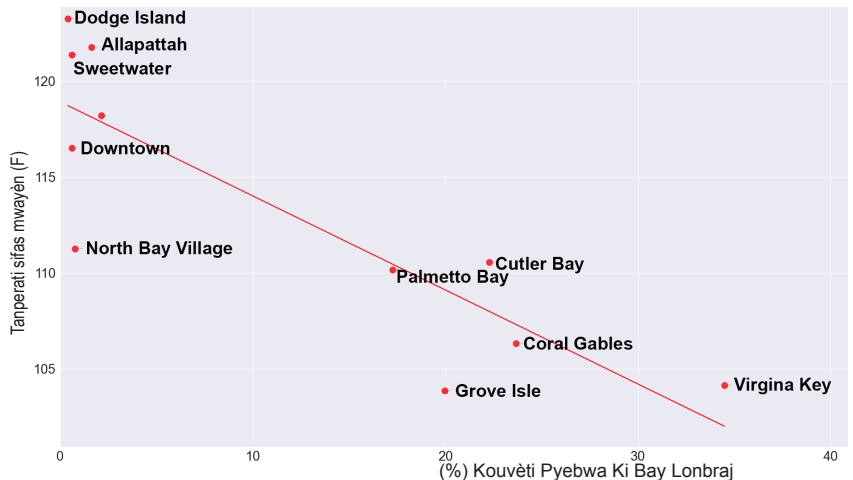

POUSANTAJ % PYEBWA KI BAY LONBRAJ VS TANPERATI MWAYÈN SIFAS AN (°F)

(ANBA) Liy sa montre ke katye ki yon pousantaj pyebwa ki bay lonbraj ki fèb gen pi tanperati sifas ki pi wo. Katye sa yo se espas ke yo te majinalize pandan lontan. Konstriksyon wout 195 la ak lòt wout beton pwovoke blokis epi ekspozé abitan katye sa yo a polisyon san envestisman nan pyebwa pou lonbraj oubyen lot strateji natirèl pou kreye lafrèch.