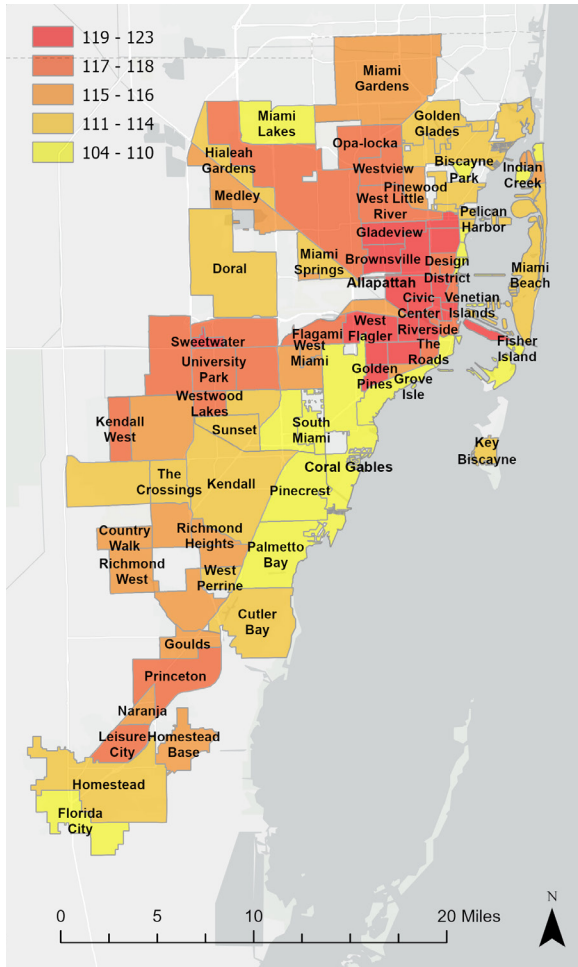

## KLIMA AK EKITE

### TANPERATI SIFAS KATYE YO

Yon analiz konparatif sou tanperati sifas nan Katye Miami revele ke gen yon lyen pozitif ant pyebwa ki bay lonbraj ak pwoteksyon kont gwo chalè ekstrèm. Dapre rechèch yo, zòn ki pat gen gwo envestisman pandan lontan gen mwens pyebwa ki ka bay lonbraj. Se sa ki fè zòn sa yo toujou fè fas a gwo vag chalè ki pi di.

### KAT REPATISYON CHALÈ

(AGOCH) Kat sa montre gwo tanperati katye nan Miami te santi. Kat sa revele yon konsantrasyon gwo tanperati nan zòn Overtown ak Allapattah konpare a lòt katye ki tou pre yo.